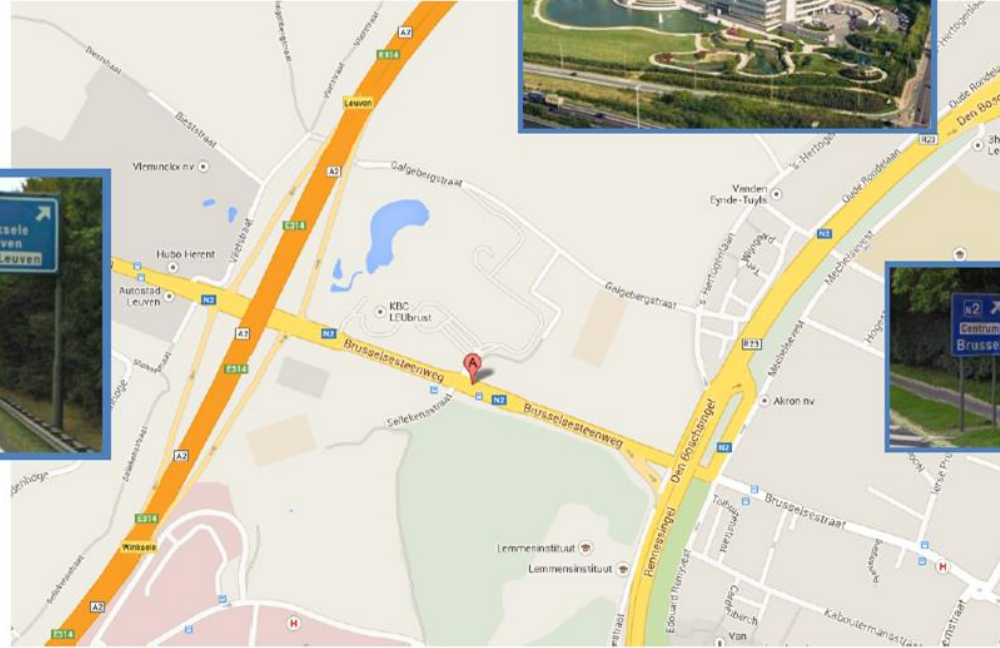

LEUbrust
Brusselsesteenweg 100
3000 Leuven
onthaal: 016 86 44 58

E 314
Richting
Aarschot

Afrit Winksele op E314

Afrit N2 op ring Leuven

E 314 richting E40

Ring Leuven